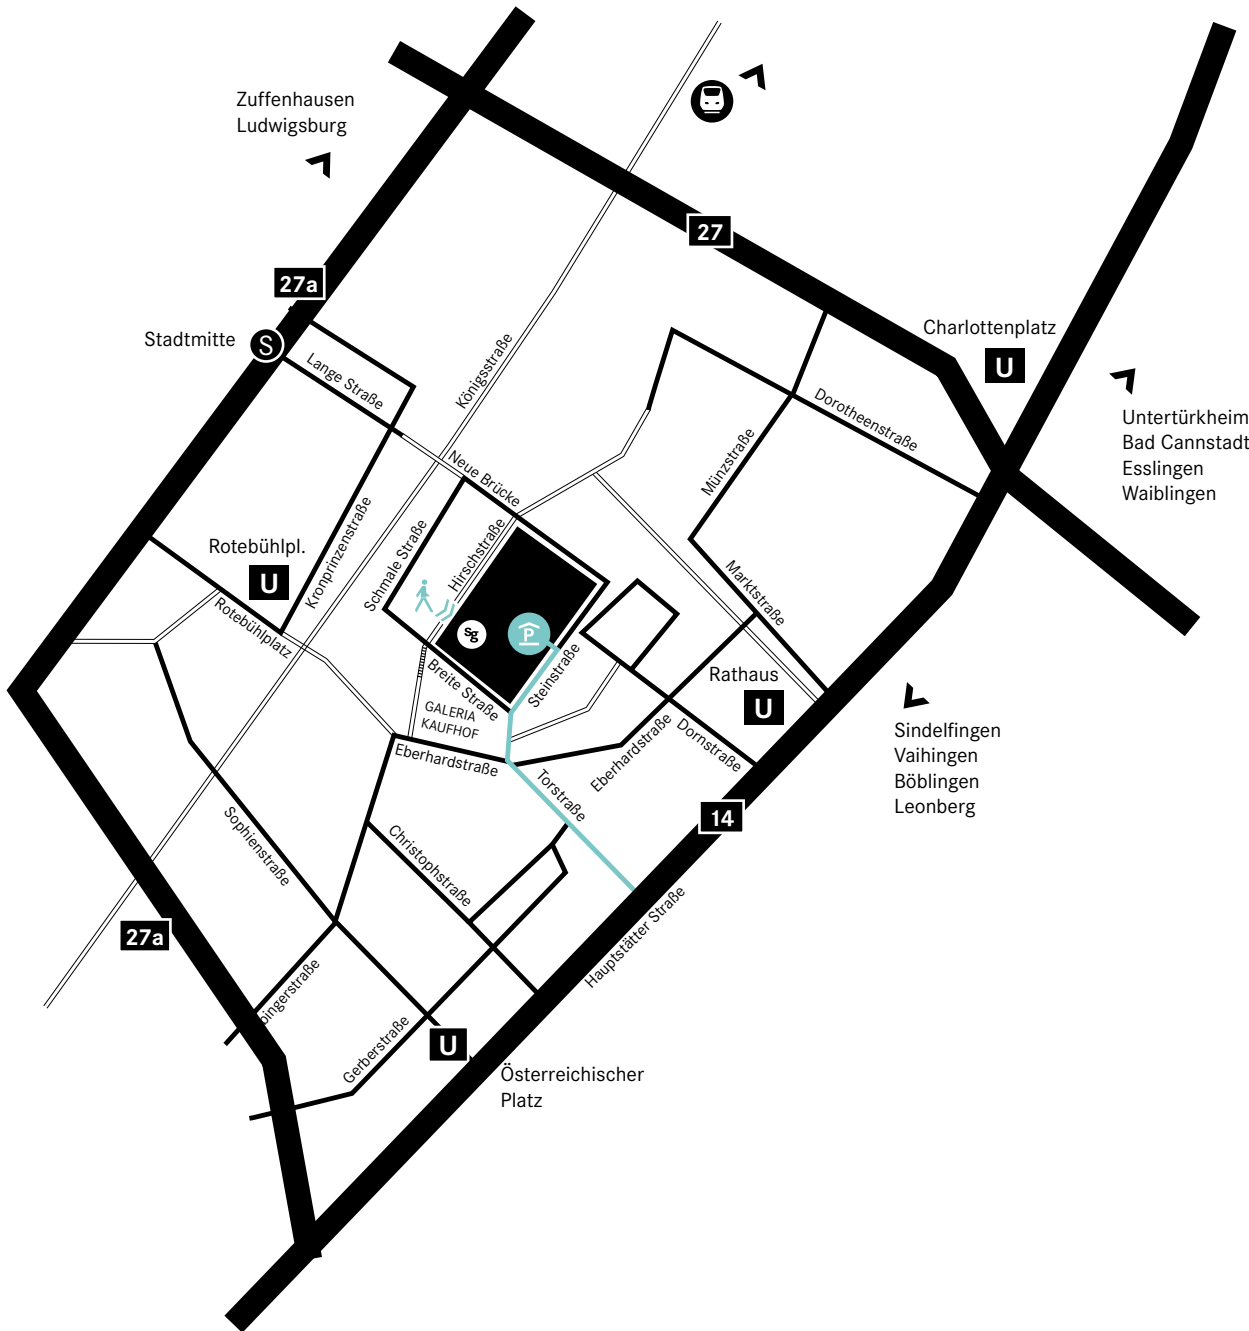

SCHWARZ GRUPPE DESIGN

Schwarz Gruppe Design
0711 24 89 91-0
Hirschstraße 31 70173 Stuttgart

Parken im Parkhaus an der Steinstraße / Galeria Kaufhof

Kostenloses Parken:

1. Bleiben Sie vor dem Parkhaus stehen und geben uns telefonisch unter der Nummer 0711 24 89 91-0 Bescheid, dass Sie angekommen sind.
2. Wir bringen Ihnen eine Magnetkarte zum Öffnen der Parkhausschranke.
3. Fahren Sie in die linke Einfahrt des Parkhauses, die nach unten führt.
4. Fahren Sie eine weitere Etage tiefer auf P2.
5. Wenn Sie rechts abbiegen, sehen Sie geradeaus unsere Parkbox.
6. Wir öffnen Ihnen das Tor zu unserer Parkbox.